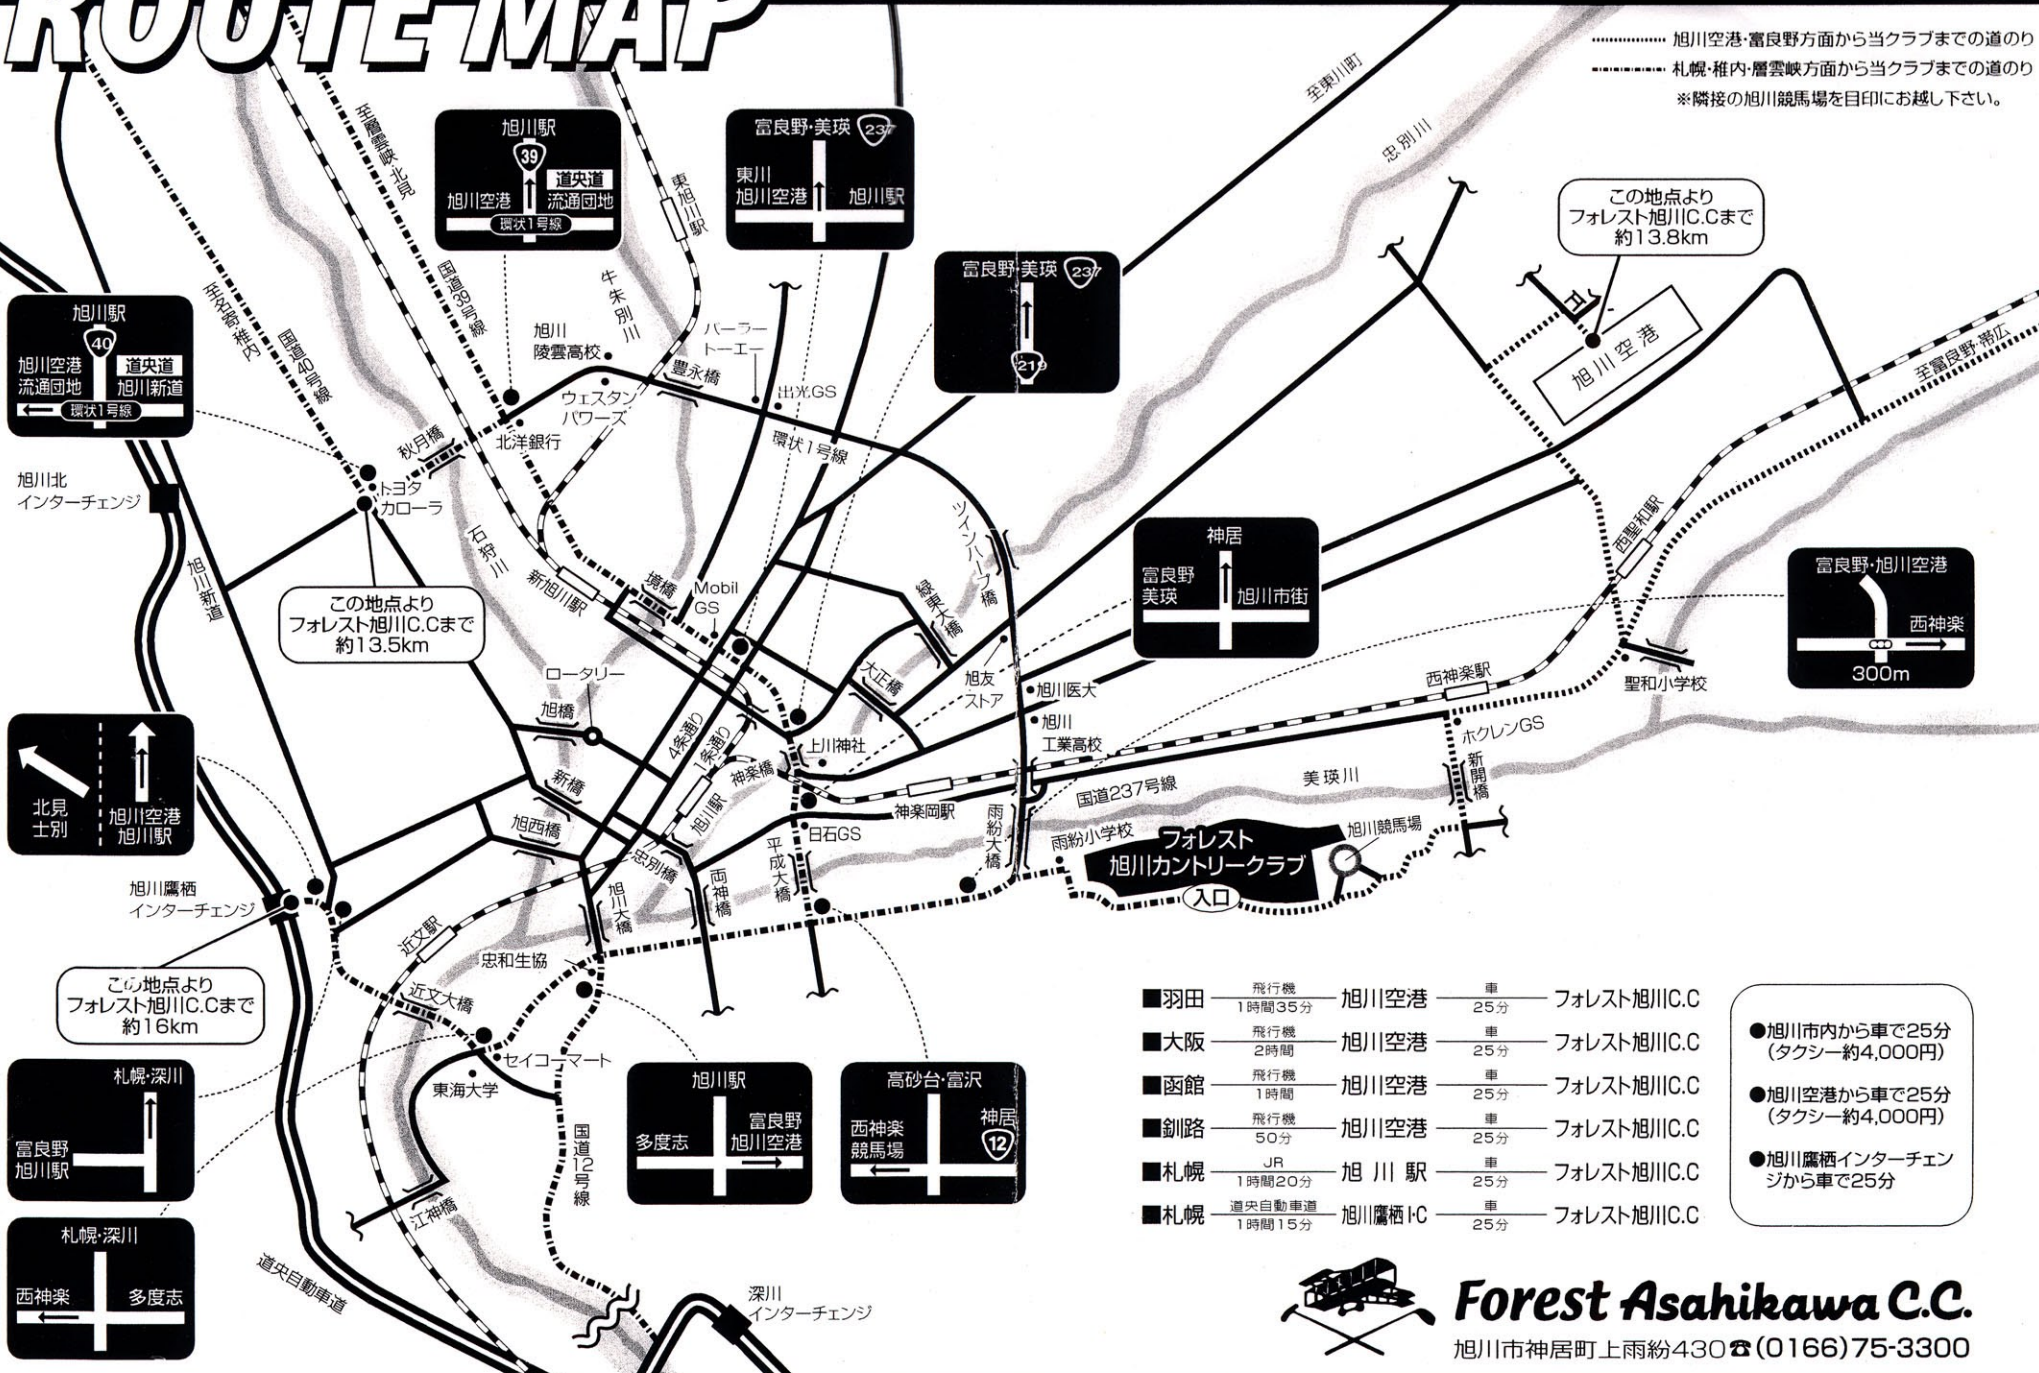

ROUTE-MAP ルートマップ

フォレスト旭川カントリークラブへのルートです。お近くのルートをご利用下さい。

..... 旭川空港・富良野方面から当クラブまでの道のり
 - - - - - 札幌・稚内・層雲峡方面から当クラブまでの道のり
 ※隣接の旭川競馬場を目印にお越し下さい。

この地点より
フォレスト旭川C.C.まで
約13.5km

この地点より
フォレスト旭川C.C.まで
約13.8km

この地点より
フォレスト旭川C.C.まで
約16km

■羽田	飛行機 1時間35分	旭川空港	車 25分	フォレスト旭川C.C.
■大阪	飛行機 2時間	旭川空港	車 25分	フォレスト旭川C.C.
■函館	飛行機 1時間	旭川空港	車 25分	フォレスト旭川C.C.
■釧路	飛行機 50分	旭川空港	車 25分	フォレスト旭川C.C.
■札幌	JR 1時間20分	旭川駅	車 25分	フォレスト旭川C.C.
■札幌	道央自動車道 1時間15分	旭川鷹栖IC	車 25分	フォレスト旭川C.C.

- 旭川市内から車で25分
(タクシー約4,000円)
- 旭川空港から車で25分
(タクシー約4,000円)
- 旭川鷹栖インターチェンジから車で25分

Forest Asahikawa C.C.

旭川市神居町上雨紛430 ☎(0166)75-3300